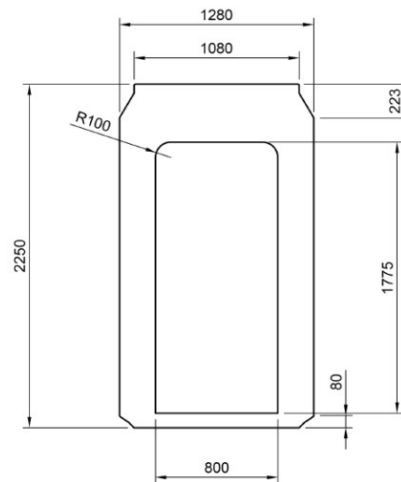

## Strategiset mitat

Tölkön mitat:

- 68kg  
kesämalli
- 99kg  
ympärivuotinen
- 225cm  
korkea
- 128cm  
leveä